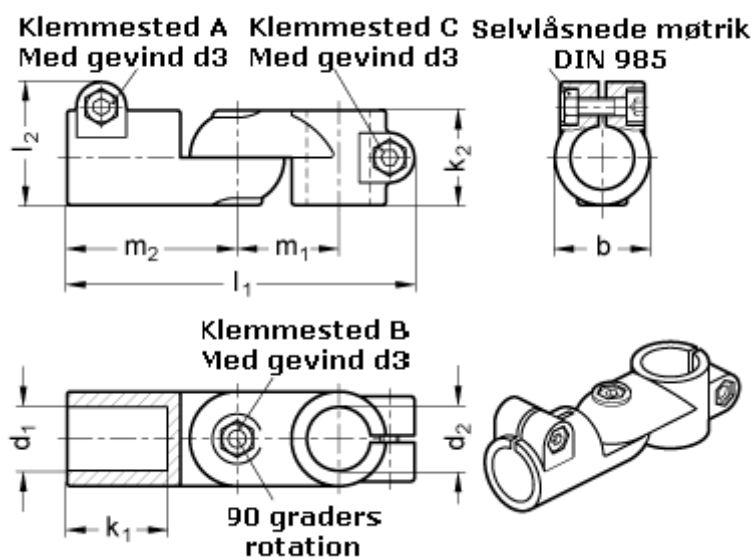

Varenummer: 20284B42B50S2BL  
Beskrivelse: E+G laskeforbindelse  
GN284-B42-B50-S-2-BL

## Mål

b = 65	m1 = 70
d1 = B42	m2 = 115
d2 = B50	
d3 = M10	
k1 = 74.0	
k2 = 65	
l1 = 230	
l2 = 77.5	